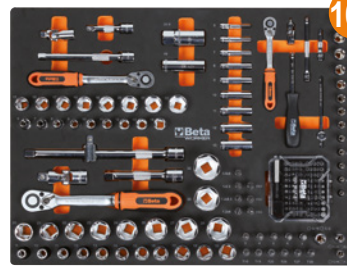

+ SURTIDO DE 268 HERRAMIENTAS

El surtido más grande y completo para el C04BOX

BW 5945/2023

Surtido de 268 herramientas para el mantenimiento general, en termoformados de espuma

25

- 1202E ● PH0x60-PH1x80-PH2x100-PH3x150 mm
 1202EN ● PH1x30 mm
 1207E/TTX ○ T6-T7-T8-T9-T10-T15-T20-T25-T27-T30-T40-T45
 1201EN ● 4x30 mm
 1201E ● 2,5x50-3x75-4x100-5,5x125-6,5x150-8x200 mm
 BW 1253 ● 3x100 mm

30

- BW 96BPC/SC9 ○ 1,5-2-2,5-3-4-5-6-8-10 mm
 BW 42 ● 6-7-8-9-10-11-12-13-14-15-16-17-18-19-20-21-22-24-27-30-32 mm

17

- BW 96T ○ 2-2,5-3-4-5-6-7-8 mm
 BW 34 150-175 mm
 BW 1370 ● 300 g
 BW 1390 Ø 35 mm
 BW 1719BMA8/Q ■ 200 mm
 BW 1719BMA8/T ▲ 200 mm
 BW 1719BMA8/P ▮ 200 mm
 BW 1719BMA8/M ▸ 200 mm
 BW 1719BMA8/R ● 200 mm

36

- BW 97TTX ○ T10-T15-T20-T25-T30
 1038 ● 19+60 mm
 1036 ● 19+60 mm
 1034 ○ 19+60 mm
 1032 ○ 19+60 mm

BW 1256/C21-1

4 mm

- BW 1166BM ● 160 mm
 BW 1150BM = 180 mm
 BW 1082BM † 160 mm
 BW 1052 240 mm
 BW 1048 250 mm

160

- 14" ○ 4-4,5-5-5,5-6-7-8-9-10-11-12-13-14 mm
 BW 900L ○ 5-6-7-8-9-10-11-12-13 mm
 BW 900LP ● 0,8x4-1,0x5,5-1,2x6,5-1,2x8,0 mm
 BW 900PH ● PH1-PH2-PH3
 BW 900ME ○ 3-4-5-6-7 mm
 BW 900TX ○ T10-T15-T20-T25-T27-T30
 BW 900/20 50 mm
 BW 900/20L 100 mm
 BW 900/25 150 mm
 BW 900/30 150 mm
 BW 895/1 ○ 1/4" - □ 1/4"
 BW 900/42 115 mm
 BW 900/55 ● 150 mm